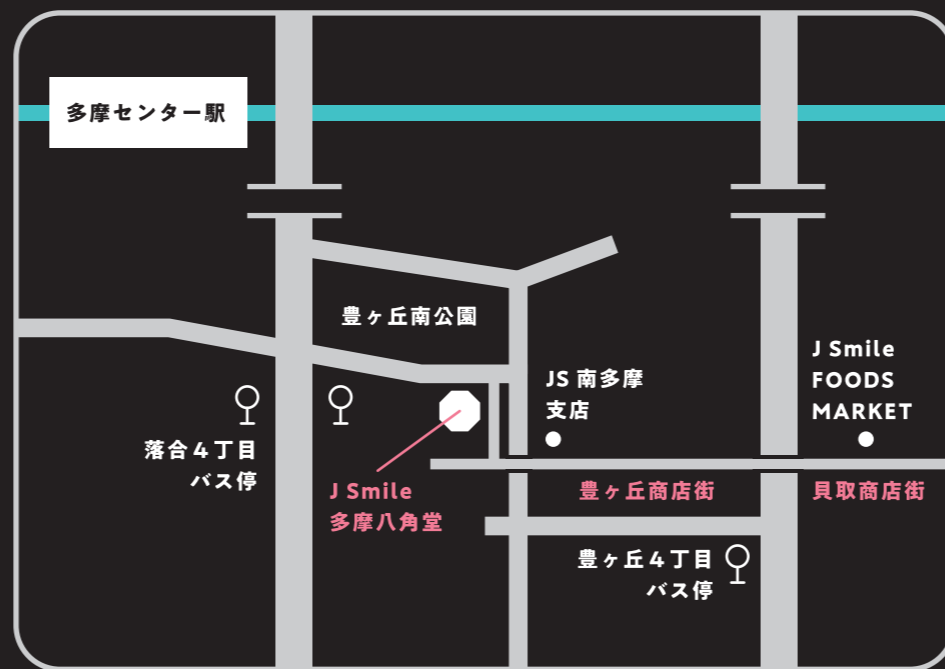

TAMA ランタン フェス

まちが明るくなれば、
そこに住む人の心が明るくなる。
人が明るくなれば、
きっと地域や社会も明るくなる。
ニュータウンの未来すら
明るく照らし出すような、
ワクワクする秋の夜。

メインイベント

10.7 SAT & 10.8 SUN 15:00 ▶ 20:00

ランタンライトアップ

10.2 MON ▶ 10.8 SUN 10:00 ▶ 20:00

会場 J Smile 多摩八角堂・豊ヶ丘&貝取商店街

アクセス

J Smile 多摩八角堂 東京都多摩市豊ヶ丘5-5
多摩センター駅南口バスターミナル⑧番乗り場からバスに乗り
「落合四丁目」下車徒歩4分

J Smile FOODS MARKET 東京都多摩市貝取4-2-2
多摩センター駅南口バスターミナル⑧番乗り場からバスに乗り
「豊ヶ丘四丁目」下車徒歩2分

豊ヶ丘商店街 / 貝取商店街
多摩センター駅南口バスターミナル⑧番乗り場からバスに乗り
「豊ヶ丘四丁目」下車徒歩2分